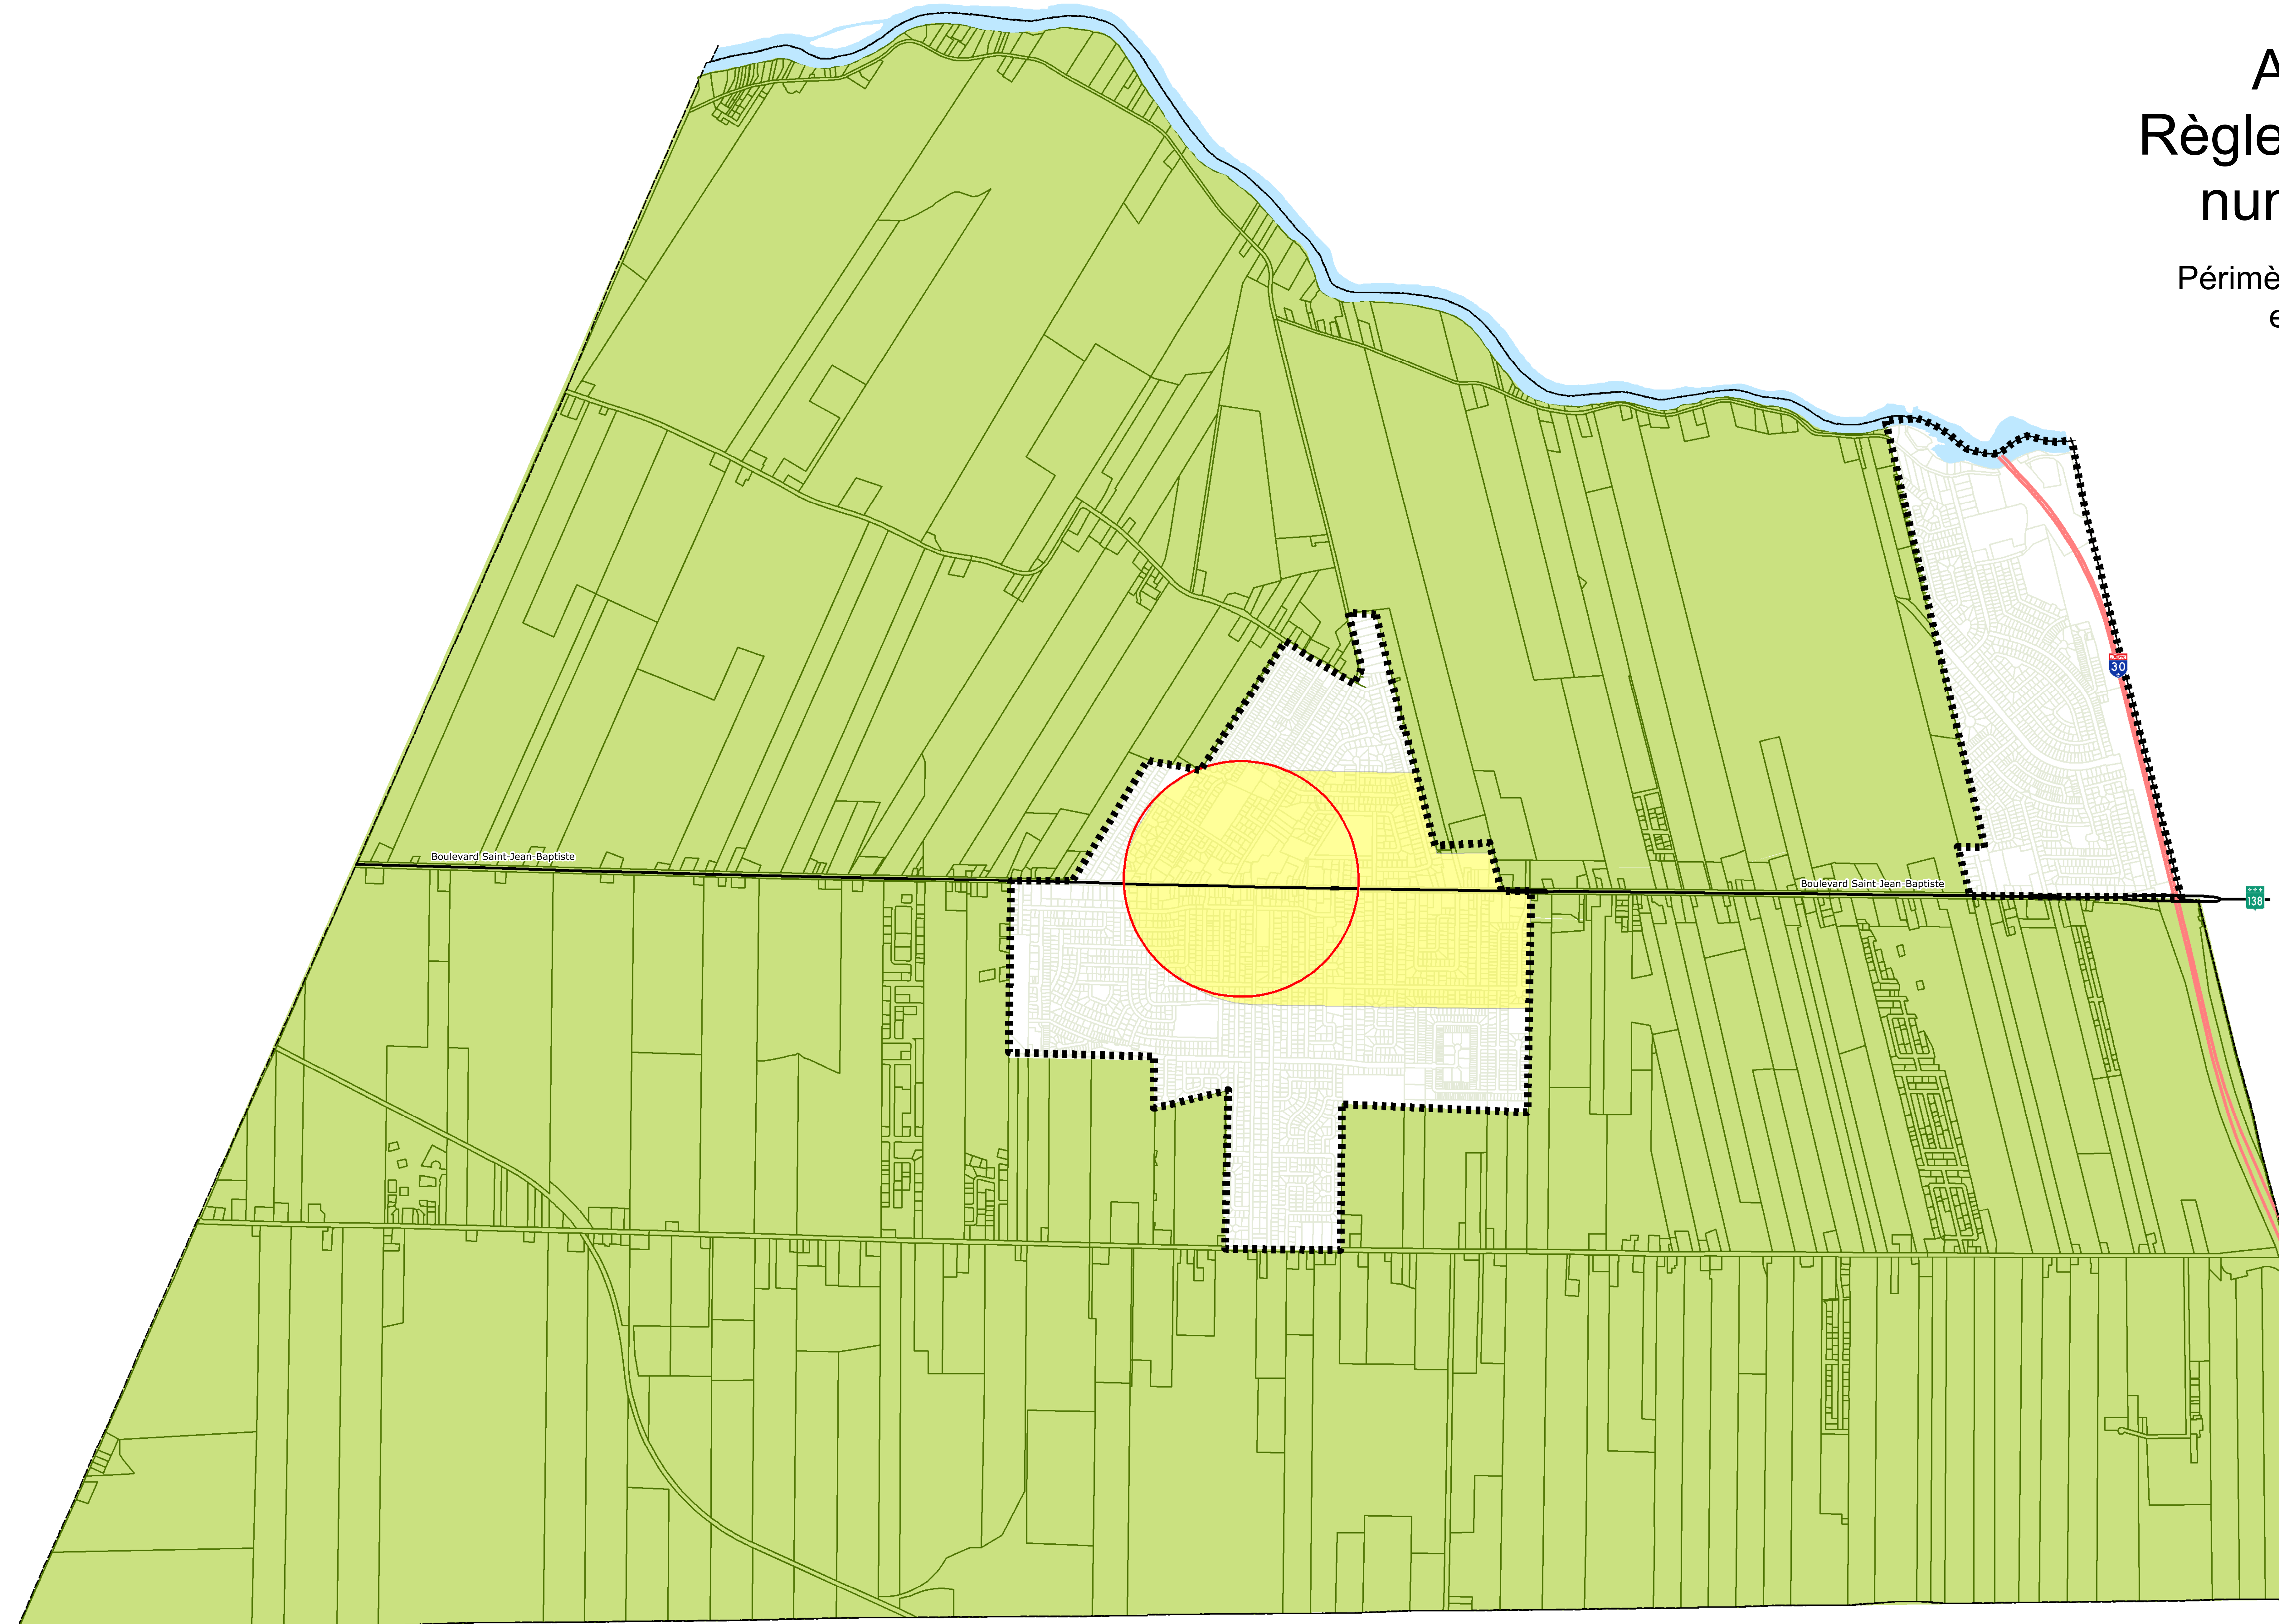

Annexe D du Règlement de zonage numéro 2009-858

Périmètre d'urbanisation, aire TOD
et corridor de transport

Légende

-  Cadastre
-  Limite municipale
-  Aire TOD
-  Corridor de transport
-  Périmètre d'urbanisation
-  Zone agricole

Projection cartographique:
NAD 83, MTM zone 8

Données cartographiques:
Communauté Métropolitaine de Montréal
MRC de Roussillon
Municipalité de Mercier

Mise à jour:
MRC de Roussillon
Juillet 2020